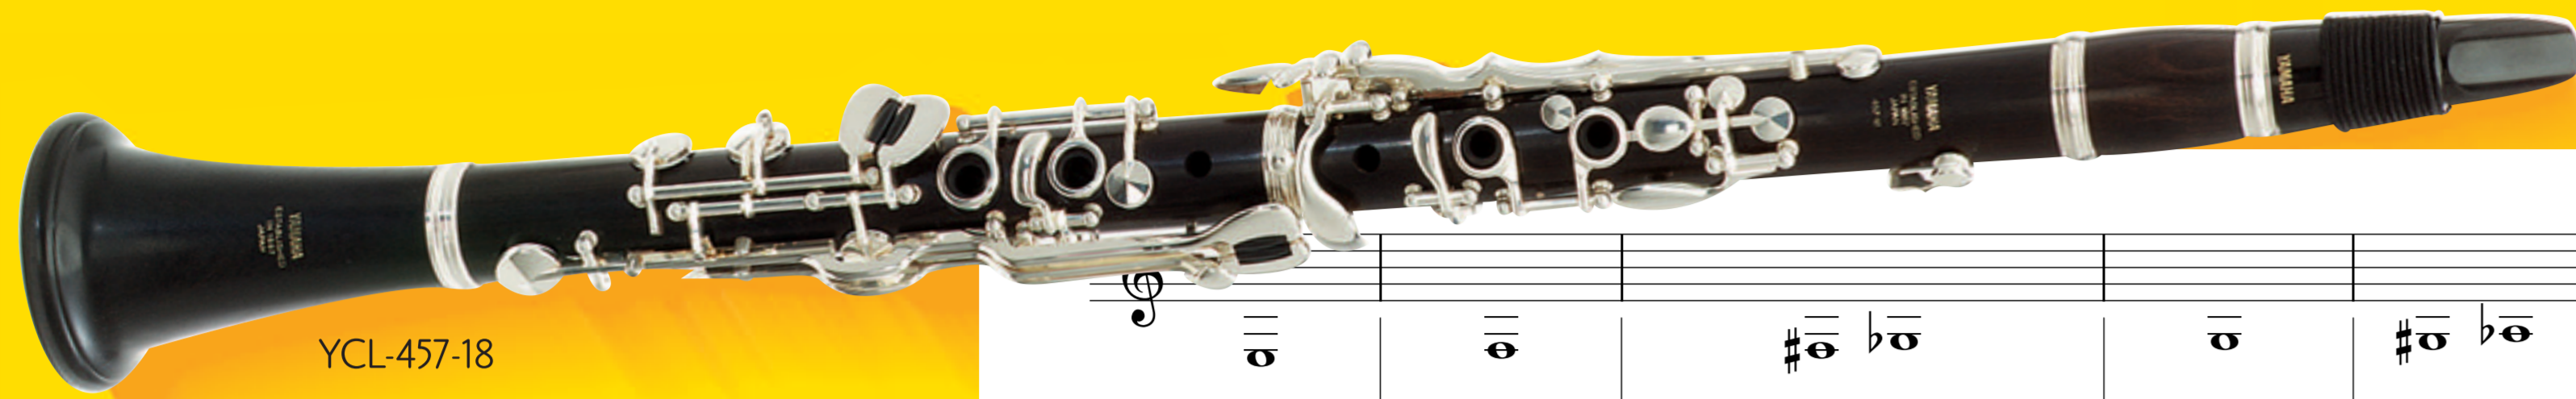

KLARINETTENGRIFFE

Deutsches System

YCL-457-18

YCL-457-20

YCL-457-22

FC CL DT 11/98

OFFEN ○ GEDRÜCKT ●

*Dieser Griff ist bei den Modellen YCL-457-20 und YCL-458-20 nicht möglich.